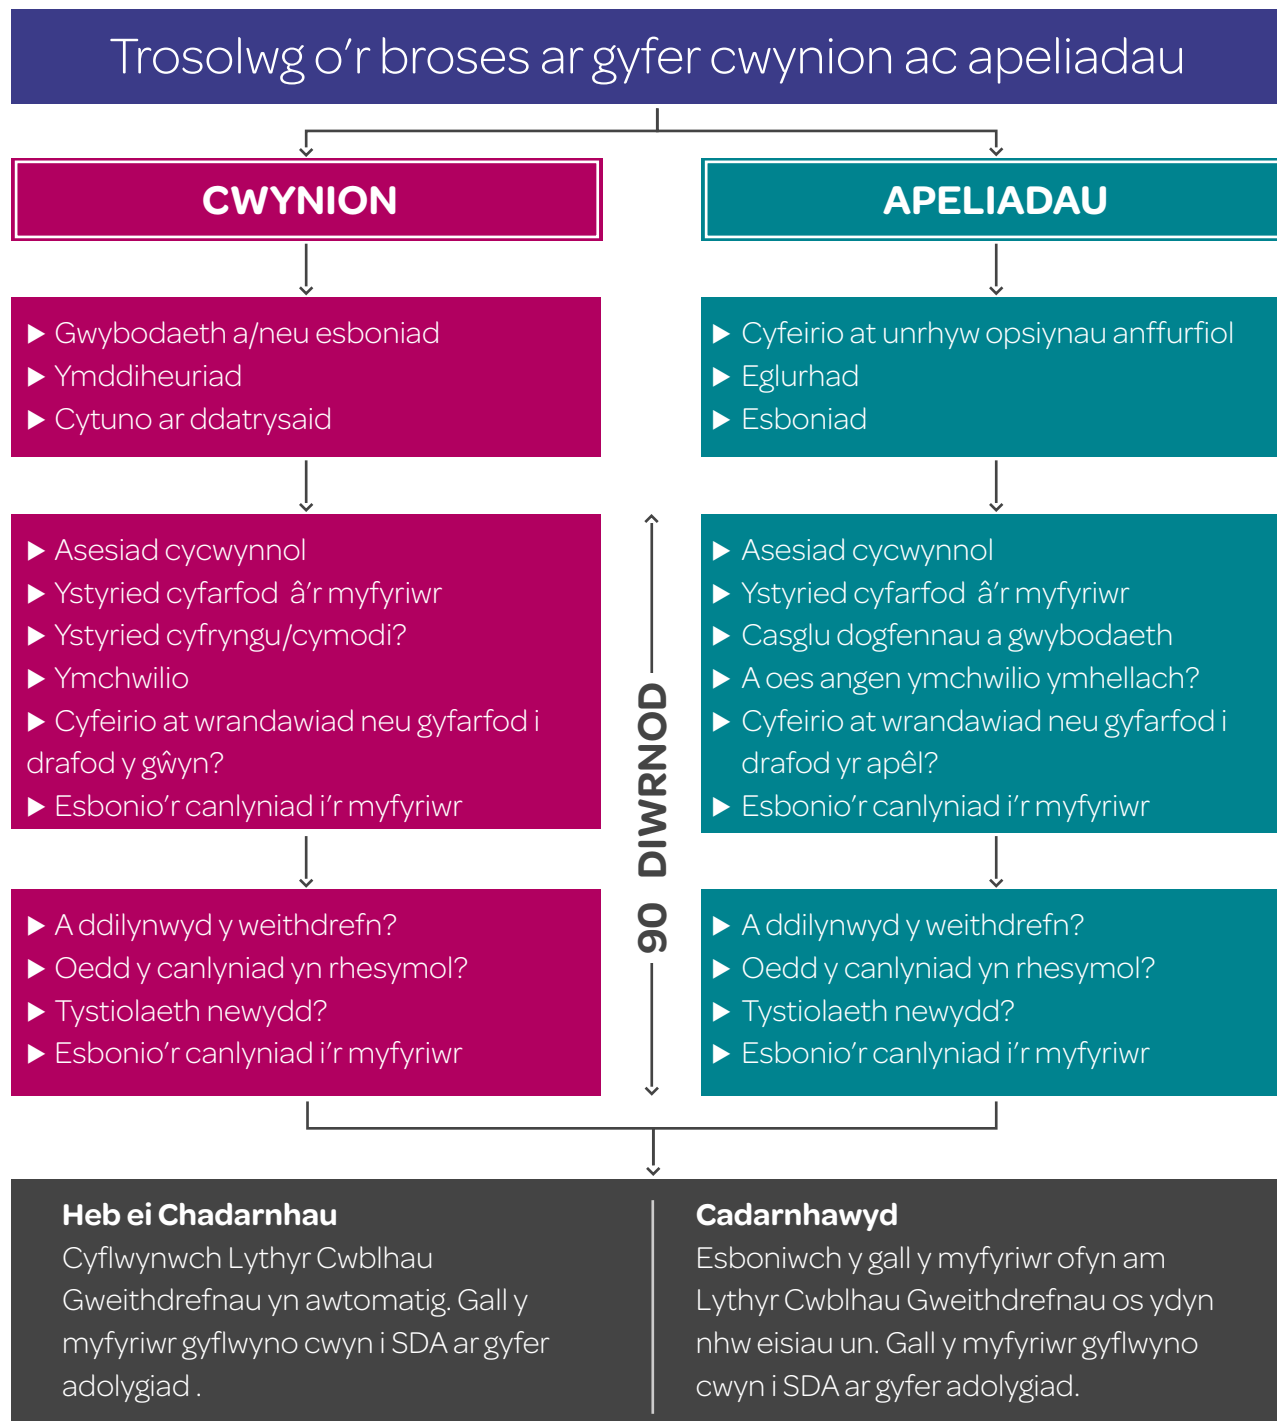

Atodlen 3: Trosolwg o'r broses ar gyfer cwynion ac apeliadau

Datrysiad cynnar

cyflym, lleol ac anffurfiol

Cam ffurfiol

Cam adolygu

Dod â'r gŵyn/apêl i ben

Pa gefnogaeth sydd ei hangen ar y myfyriwr hwn?

Ai dyma'r broses gywir?

Ydy'r myfyriwr wedi cyrraedd diwedd y broses?

90 DIWRNOD